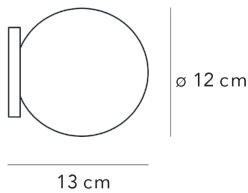

Lampada da parete/plafone a luce diffusa dimmerabile. Montatura in metallo galvanizzato. Diffusore in vetro soffiato satinato opalino. Fonte luminosa non inclusa.

MADE IN

IT

DIMMER

Dimmerabile

CERTIFICAZIONI