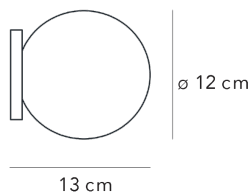

Lampada da parete/plafone a luce diffusa dimmerabile. Montatura in metallo galvanizzato. Diffusore in vetro soffiato satinato opalino. Fonte luminosa non inclusa.

MADE IN

IT

DIMMER

Dimmerabile

CERTIFICAZIONI