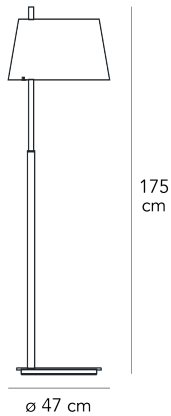

PASSION MEDIA

Studio Beretta Associati, 2004

Passion concilia armoniosamente la delicatezza del vetro satinato e la purezza del metallo. Disponibile sospesa e nelle versioni da tavolo e da terra. Caratteristico, in queste ultime, è lo stelo, decentrato rispetto alla base

Lampada da terra a luce diffusa dimmerabile a pavimento con interruttore a scorrimento. Montatura e riflettore superiore in metallo cromato. Diffusore in vetro soffiato satinato. Cavo di alimentazione, dimmer e spina trasparenti. Spina europea due poli. Fonte luminosa non inclusa.

DESCRIZIONE MATERIALI

vetro, metallo

DESCRIZIONE COLORE

cromo, bianco

TIPOLOGIA FONTE LUMINOSA

Lampadina

CLASSE ENERGETICA

A++ >> E