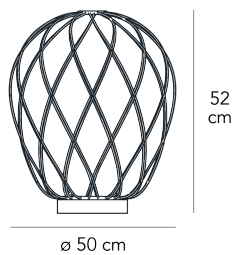

PINECONE GRANDE

Paola Navone, 2016

scopico gioco d'ombre. Al contrario, la versione bianca segue delicatamente la gabbia e ne sottolinea le geometrie generando una luce diffusa elegante e piacevole. Si tratta di un apparecchio luminoso altamente suggestivo e di forte impatto sia da spento che da acceso....

Lampada da tavolo a luce diffusa dimmerabile. Diffusore in vetro soffiato acidato ingabbiato. Gabbia e base in metallo cromato. Cavo di alimentazione, dimmer e spina trasparenti. Spina europea due poli. Fonte luminosa non inclusa.