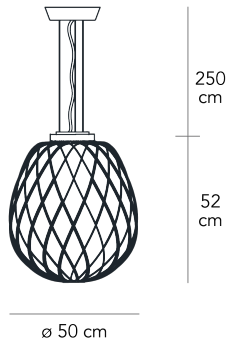

PINECONE GRANDE

Paola Navone, 2016

scopico gioco d'ombre. Al contrario, la versione bianca segue delicatamente la gabbia e ne sottolinea le geometrie generando una luce diffusa elegante e piacevole. Si tratta di un apparecchio luminoso altamente suggestivo e di forte impatto sia da spento che da acceso....

Lampada a sospensione a luce diffusa dimmerabile. Diffusore in vetro soffiato acidato ingabbiato. Gabbia e base in metallo cromato. Cavi di sospensione in acciaio. Cavo di alimentazione trasparente. Rosone in metallo verniciato. Fonte luminosa non inclusa.

COLORE

DESCRIZIONE MATERIALI

vetro, metallo galvanica

DESCRIZIONE COLORE

cromo, bianco

TIPOLOGIA FONTE LUMINOSA

Lampadina

CLASSE ENERGETICA