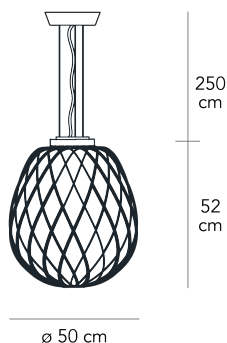

PINECONE GRANDE

Paola Navone, 2016

scopico gioco d'ombre. Al contrario, la versione bianca segue delicatamente la gabbia e ne sottolinea le geometrie generando una luce diffusa elegante e piacevole. Si tratta di un apparecchio luminoso altamente suggestivo e di forte impatto sia da spento che da acceso....

Lampada a sospensione a luce diffusa dimmerabile. Diffusore in vetro soffiato acidato ingabbiato. Gabbia e base in metallo cromato. Cavi di sospensione in acciaio. Cavo di alimentazione trasparente. Rosone in metallo verniciato. Fonte luminosa non inclusa.

MADE IN
IT

CAVO DI ALIMENTAZIONE
Trasparente

DIMMER
Dimmerabile

CERTIFICAZIONI
CE **IP20** 

COLORE

DESCRIZIONE MATERIALI
vetro, metallo galvanica

DESCRIZIONE COLORE
cromo, bianco

TIPOLOGIA FONTE LUMINOSA
Lampadina