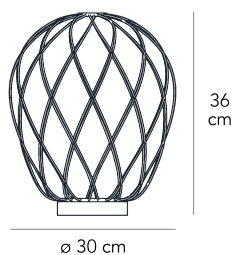

PINECONE MEDIA

Paola Navone, 2016

scopico gioco d'ombre. Al contrario, la versione bianca segue delicatamente la gabbia e ne sottolinea le geometrie generando una luce diffusa elegante e piacevole. Si tratta di un apparecchio luminoso altamente suggestivo e di forte impatto sia da spento che da acceso....

Lampada da tavolo a luce diffusa dimmerabile. Diffusore in vetro soffiato acidato ingabbiato. Gabbia e base in metallo galvanizzato. Cavo di alimentazione, dimmer e spina trasparenti. Spina europea due poli. Fonte luminosa non inclusa.

MADE IN

IT

DESCRIZIONE MATERIALI

vetro, metallo galvanica

CAVO DI ALIMENTAZIONE

Trasparente

DESCRIZIONE COLORE

bianco, oro