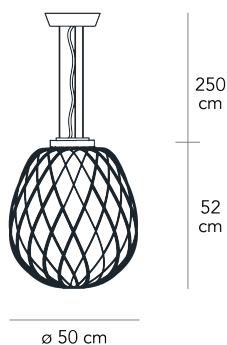

PINECONE GRANDE

Paola Navone, 2016

scopico gioco d'ombre. Al contrario, la versione bianca segue delicatamente la gabbia e ne sottolinea le geometrie generando una luce diffusa elegante e piacevole. Si tratta di un apparecchio luminoso altamente suggestivo e di forte impatto sia da spento che da acceso....

Lampada a sospensione a luce diffusa dimmerabile. Diffusore in vetro soffiato acidato ingabbiato. Gabbia e base in metallo galvanizzato. Cavi di sospensione in acciaio. Cavo di alimentazione trasparente. Fonte luminosa non inclusa.

COLORE

DESCRIZIONE MATERIALI

vetro, metallo galvanica

DESCRIZIONE COLORE

bianco, oro

TIPOLOGIA FONTE LUMINOSA

Lampadina

CLASSE ENERGETICA