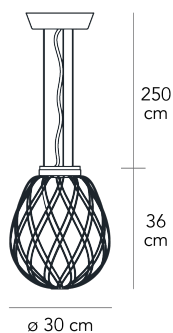

PINECONE MEDIA

Paola Navone, 2016

scopico gioco d'ombre. Al contrario, la versione bianca segue delicatamente la gabbia e ne sottolinea le geometrie generando una luce diffusa elegante e piacevole. Si tratta di un apparecchio luminoso altamente suggestivo e di forte impatto sia da spento che da acceso....

Lampada a sospensione a luce diffusa dimmerabile. Diffusore in vetro trasparente ingabbiato. Gabbia e base in metallo galvanizzato. Cavi di sospensione in acciaio. Cavo di alimentazione trasparente. Fonte luminosa non inclusa.

COLORE

DESCRIZIONE MATERIALI

vetro, metallo galvanica

DESCRIZIONE COLORE

trasparente, oro

TIPOLOGIA FONTE LUMINOSA

Lampadina

CLASSE ENERGETICA