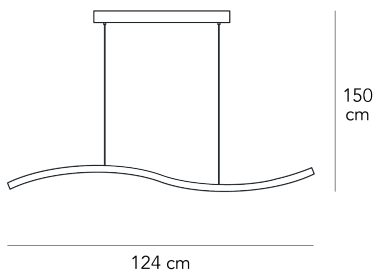

SERPENTINE

Gabi Peretto, 2011

Un'onda luminosa che fluttua nello spazio dando vita a un gioco di luci inedito. 364 Led posizionati nella parte inferiore della lampada garantiscono un sorprendente effetto di luce e movimento.

Lampada a sospensione a luce diretta dimmerabile. Montatura in alluminio estruso e curvato verniciato. Diffusore in metacrilato millerighe. Cavi di alimentazione trasparenti. Canalina in alluminio anodizzato lucido. Led integrato.

DESCRIZIONE COLORE

bianco

TIPOLOGIA FONTE LUMINOSA

Scheda Led

CLASSE ENERGETICA

F

SORGENTE LUMINOSA

LED 364x23W (3500K, CRI>80, 2090Lm)