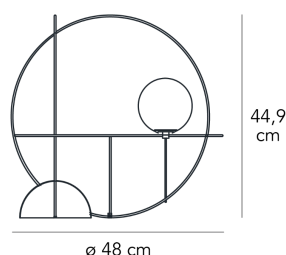

Lampada da tavolo a luce diffusa dimmerabile. Montatura in metallo galvanizzato. Base in marmo di carrara. Diffusore sferico in vetro soffiato satinato opalino. Cavo di alimentazione, dimmer e spina neri. Alimentatore su spina con plug intercambiabili (uk - usa -europa). Led integrato.