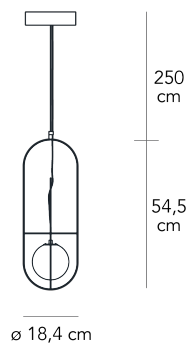

Lampada a sospensione a luce diffusa dimmerabile 1-10 V / PUSH. Montatura in metallo galvanizzato. Diffusore in vetro soffiato satinato opalino. Cavo di sospensione in acciaio. Cavo di alimentazione nero. Rosone in metallo verniciato. Led integrato.