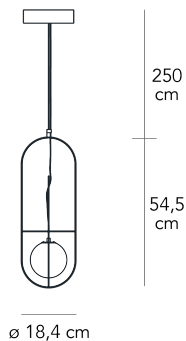

Lampada a sospensione a luce diffusa dimmerabile 1-10 V / PUSH. Montatura in metallo galvanizzato. Diffusore in vetro soffiato satinato opalino. Cavo di sospensione in acciaio. Cavo di alimentazione nero. Rosone in metallo verniciato. Led integrato.

DESCRIZIONE MATERIALI

vetro, metallo galvanica

DESCRIZIONE COLORE

nero lucido, bianco

TIPOLOGIA FONTE LUMINOSA

Scheda Led

CLASSE ENERGETICA

A++ >> A