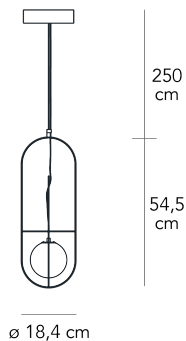

Lampada a sospensione a luce diffusa dimmerabile 1-10 V / PUSH. Montatura in metallo galvanizzato. Diffusore in vetro soffiato satinato opalino. Cavo di sospensione in acciaio. Cavo di alimentazione nero. Rosone in metallo verniciato. Led integrato.

DESCRIZIONE MATERIALI

vetro, metallo galvanica

DESCRIZIONE COLORE

oro lucido, bianco

TIPOLOGIA FONTE LUMINOSA

Scheda Led

CLASSE ENERGETICA

A++ >> A