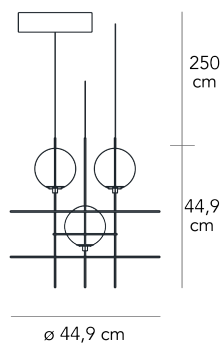

Lampada a sospensione a luce diffusa dimmerabile 1-10 V / PUSH. Montatura in metallo galvanizzato. Tre diffusori in vetro soffiato satinato opalino. Cavi di sospensione in acciaio. Cavo di alimentazione nero. Rosone in metallo verniciato. Led integrati.

DESCRIZIONE MATERIALI

vetro, metallo galvanica

DESCRIZIONE COLORE

oro lucido, bianco

TIPOLOGIA FONTE LUMINOSA

Scheda Led

CLASSE ENERGETICA

A++ >> A