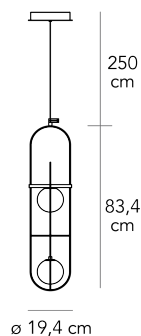

Lampada a sospensione a luce diffusa dimmerabile 1-10 V / PUSH. Montatura in metallo galvanizzato. Due diffusori in vetro soffiato satinato opalino. Cavo di sospensione in acciaio. Cavo di alimentazione nero. Rosone in metallo verniciato. Led integrati.