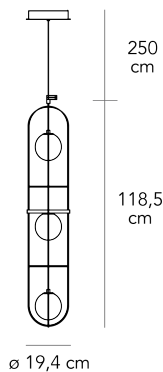

Lampada a sospensione a luce diffusa dimmerabile 1-10 V / PUSH. Montatura in metallo galvanizzato. Tre diffusori in vetro soffiato satinato opalino. Cavo di sospensione in acciaio. Cavo di alimentazione nero. Rosone in metallo verniciato. Led integrati.

DESCRIZIONE MATERIALI

vetro, metallo galvanica

DESCRIZIONE COLORE

oro lucido, bianco

TIPOLOGIA FONTE LUMINOSA

Scheda Led

CLASSE ENERGETICA

A++ >> A