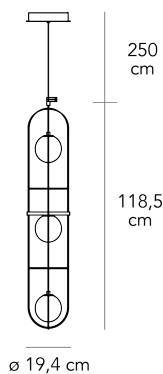

Lampada a sospensione a luce diffusa dimmerabile 1-10 V / PUSH. Montatura in metallo galvanizzato. Tre diffusori in vetro soffiato satinato opalino. Cavo di sospensione in acciaio. Cavo di alimentazione nero. Rosone in metallo verniciato. Led integrati.

MADE IN
IT

CAVO DI ALIMENTAZIONE
Nero

DIMMER
Dimmerabile

CERTIFICAZIONI
CE **IP20** *Classe III*

COLORE

DESCRIZIONE MATERIALI
vetro, metallo galvanica

DESCRIZIONE COLORE
nero lucido, bianco

TIPOLOGIA FONTE LUMINOSA
Scheda Led