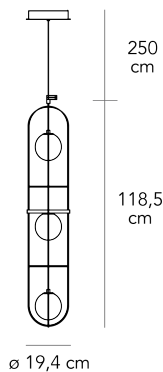

Lampada a sospensione a luce diffusa dimmerabile 1-10 V / PUSH. Montatura in metallo galvanizzato. Tre diffusori in vetro soffiato satinato opalino. Cavo di sospensione in acciaio. Cavo di alimentazione nero. Rosone in metallo verniciato. Led integrati.