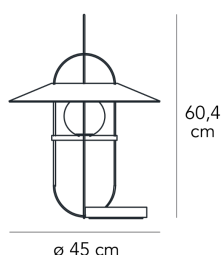

Lampada da tavolo a luce diffusa dimmerabile. Montatura in metallo galvanizzato. Base in marmo grigio carnico. Diffusore sferico in vetro soffiato satinato opalino e diffusore superiore scampanato verniciato internamente e satinato esternamente. Cavo di alimentazione, dimmer e spina neri. Alimentatore su spina con plug intercambiabili (uk - usa -europa). Led integrato.