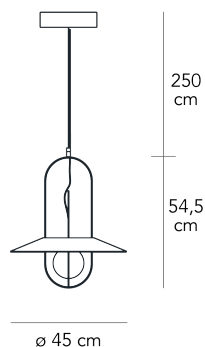

Lampada a sospensione a luce diffusa dimmerabile 1-10 V / PUSH. Montatura in metallo galvanizzato. Diffusore sferico in vetro soffiato satinato opalino e diffusore superiore scampanato verniciato internamente e satinato esternamente. Cavo di sospensione in acciaio. Cavo di alimentazione nero. Led integrato.

**MADE IN**  
IT

**CAVO DI ALIMENTAZIONE**  
Nero

**DIMMER**  
Dimmerabile

**CERTIFICAZIONI**  
**CE** **IP20**

**COLORE**

**DESCRIZIONE MATERIALI**  
vetro, metallo galvanica

**DESCRIZIONE COLORE**  
oro lucido, bianco