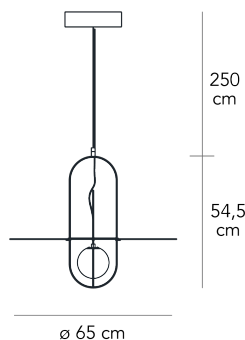

Lampada a sospensione a luce diffusa dimmerabile 1-10 V / PUSH. Montatura in metallo galvanizzato. Diffusore sferico in vetro soffiato satinato opalino con disco in metallo verniciato. Cavo di sospensione in acciaio. Cavo di alimentazione nero. Led integrato.

COLORE

DESCRIZIONE MATERIALI

vetro, metallo galvanica

DESCRIZIONE COLORE

nero lucido, bianco

TIPOLOGIA FONTE LUMINOSA

Scheda Led

CLASSE ENERGETICA