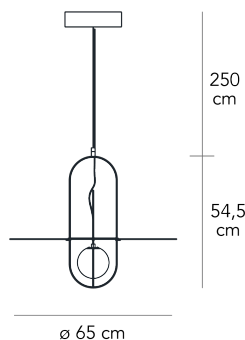

Lampada a sospensione a luce diffusa dimmerabile 1-10 V / PUSH. Montatura in metallo galvanizzato. Diffusore sferico in vetro soffiato satinato opalino con disco in metallo verniciato. Cavo di sospensione in acciaio. Cavo di alimentazione nero. Led integrato.

DESCRIZIONE MATERIALI

vetro, metallo galvanica

DESCRIZIONE COLORE

oro lucido, bianco

TIPOLOGIA FONTE LUMINOSA

Scheda Led

CLASSE ENERGETICA

A++ >> A