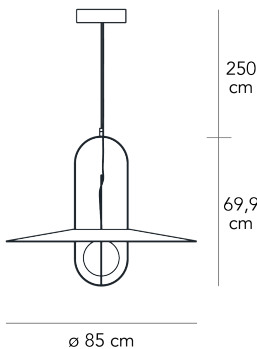

Lampada a sospensione a luce diffusa dimmerabile 1-10 V / PUSH. Montatura in metallo galvanizzato. Diffusore sferico in vetro soffiato satinato opalino e diffusore superiore scampanato verniciato internamente e satinato esternamente. Cavo di sospensione in acciaio. Cavo di alimentazione nero. Led integrato.