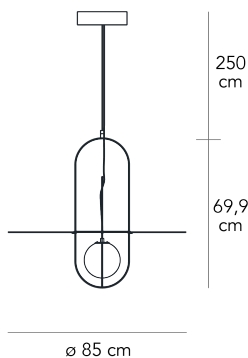

Lampada a sospensione a luce diffusa dimmerabile 1-10 V / PUSH. Montatura in metallo galvanizzato. Diffusore sferico in vetro soffiato satinato opalino con disco in metallo verniciato. Cavo di sospensione in acciaio. Cavo di alimentazione nero. Led integrato.

DESCRIZIONE MATERIALI

vetro, metallo galvanica

DESCRIZIONE COLORE

nero lucido, bianco

TIPOLOGIA FONTE LUMINOSA

Scheda Led

CLASSE ENERGETICA

A++ >> A