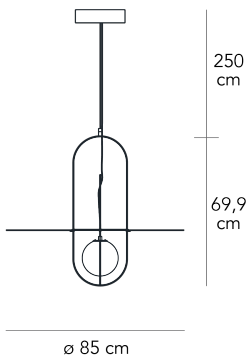

Lampada a sospensione a luce diffusa dimmerabile 1-10 V / PUSH. Montatura in metallo galvanizzato. Diffusore sferico in vetro soffiato satinato opalino con disco in metallo verniciato. Cavo di sospensione in acciaio. Cavo di alimentazione nero. Led integrato.