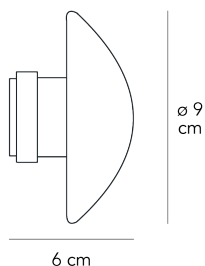

Lampada da parete/plafone a luce diffusa dimmerabile. Montatura in materiale termoplastico. Diffusore in vetro borosilicato stampato sabbato esternamente. Trasformatore e fonte luminosa non inclusi.

MADE IN