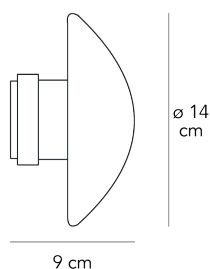

SILLABA GRANDE

Piero Castiglioni, 1988

Pensata sia per l'installazione a parete che a soffitto, Sillaba unisce discrezione e purezza arredando qualsiasi interno con la sua presenza essenziale.

Lampada da parete/plafone a luce diffusa dimmerabile. Montatura in materiale termoplastico. Diffusore in vetro borosilicato stampato sabbato esternamente. Fonte luminosa non inclusa

DESCRIZIONE COLORE

bianco

TIPOLOGIA FONTE LUMINOSA

Lampadina

CLASSE ENERGETICA

A → G

SORGENTE LUMINOSA

1x max 60W G9