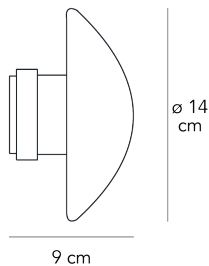

SILLABA GRANDE

Piero Castiglioni, 1988

Pensata sia per l'installazione a parete che a soffitto, Sillaba unisce discrezione e purezza arredando qualsiasi interno con la sua presenza essenziale.

Lampada da parete/plafone a luce diffusa dimmerabile a taglio di fase. Montatura in metallo verniciato. Diffusore in vetro borosilicato stampato sabbato esternamente. Led integrato.

DESCRIZIONE COLORE

bianco

TIPOLOGIA FONTE LUMINOSA

Scheda Led

CLASSE ENERGETICA

E

SORGENTE LUMINOSA

1x max 8W (3000K, CRI>80, 650Lm)