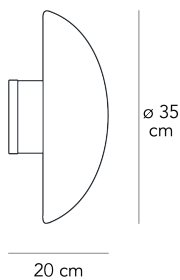

SILLABONE GRANDE

Piero Castiglioni, 1988

Pensata sia per l'installazione a parete che a soffitto, Sillaba unisce discrezione e purezza arredando qualsiasi interno con la sua presenza essenziale.

Lampada da parete/plafone a luce diffusa dimmerabile. Montatura in metallo verniciato. Diffusore in vetro borosilicato stampato sabbato esternamente. Fonte luminosa non inclusa

DESCRIZIONE COLORE

bianco

TIPOLOGIA FONTE LUMINOSA

Lampadina

CLASSE ENERGETICA

A → G

SORGENTE LUMINOSA

1x max 100W E27