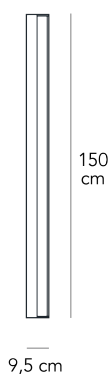

SLOT MEDIA

David Chipperfield, 2005

Serie di lampade da incasso per parete o soffitto per un'illuminazione a luce indiretta. L'essenzialità del design consente un effetto luminoso simile ad un taglio di luce su una parete.

Lampada da parete/plafone a incasso, a luce indiretta dimmerabile 1-10 V. Cassaforma per fissaggio su cartongesso in metallo verniciato. Sportello a copertura delle fonti luminose tenuto in posizione da due calamite. Fonti luminose non incluse. Una corretta installazione prevede una fessura di 4 mm su tutti i lati perimetrali.