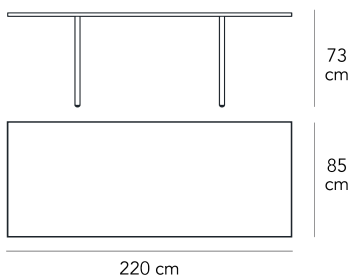

Tavolo con piano e gambe in vetro float stratificato. Nelle gambe è presente una scanalatura per l'inserimento di tiranti in metallo verniciato.

MADE IN

IT

DESCRIZIONE MATERIALI

vetro, metallo

COLORE

DESCRIZIONE COLORE

trasparente

SKU

F2720TA150TR20

220 cm

73
cm

85
cm