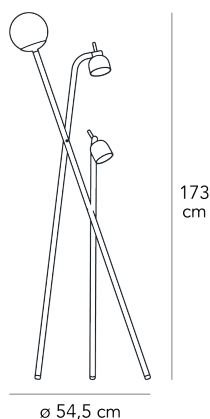

TRIPOD

Front Design, 2017

Gambe sottili, eleganti e lunghissime donano a questa lampada da terra un senso di leggerezza ma al contempo di grande stabilità. Come l'antico tripode greco, simbolo di ospitalità, all'estremità di ciascun sostegno sono previste delle sorgenti luminose a Led, rivestite di una forma particolare: la gamba più lunga è provvista di una sfera che produce una emissione luminosa diffusa di ambiente, le altre terminano con dei proiettori di luce orientabili, per una luce diretta e concentrata. La struttura è resa essenziale dal sistema di raccolta dei cavi di alimentazione, che scorrono all'interno degli elementi tubolari. La lampada è composta da una struttura e dei vani ottici, che conferiscono preziosità ed eleganza.

Lampada da terra a luce diffusa e direzionabile con doppia accensione dimmerabile parzialmente. Il dimmer consente di dimmerare unicamente il diffusore sferico. Montatura in metallo verniciato. Diffusore sferico in vetro soffiato satinato opalino. Due riflettore orientabili in metallo verniciato. Cavo, dimmer e spina neri. Spina europea due poli. Fonte luminosa non inclusa.

MADE IN

IT

DESCRIZIONE MATERIALI

vetro, metallo

CAVO DI ALIMENTAZIONE

Nero

DESCRIZIONE COLORE

nero, ottone