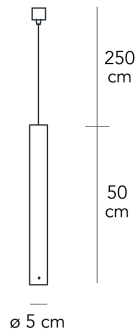

MADE IN

IT

CAVO DI ALIMENTAZIONE

Trasparente

DIMMER

Non dimmerabile

CERTIFICAZIONI

CE **IP20**

COLORE

DESCRIZIONE MATERIALI

vetro, metallo

DESCRIZIONE COLORE

trasparente, alluminio

TIPOLOGIA FONTE LUMINOSA

Scheda Led

CLASSE ENERGETICA

A++ >> A

SORGENTE LUMINOSA

CONSIGLIATA

LED 12W (2700K, CRI>80, 1550Lm)

SKU

F413880150TRLE