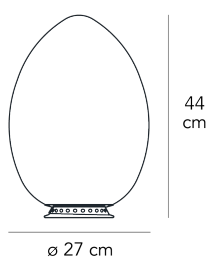

UOVO MEDIA

Ben Swildens, 1972

Una forma naturale che da sempre è simbolo di perfezione, in cui convivono armonicamente simmetria e asimmetria. Disegnato nel 1972, il guscio contiene una fonte luminosa: un'idea ironica che ancora oggi conquista. Come in natura, anche nella lampada Uovo il guscio è esempio assoluto di leggerezza: una forma elegante in vetro soffiato bianco satinato, che diffonde uniformemente una luce calda e avvolgente. Nelle tre dimensioni disponibili c'è tutta la versatilità di una collezione pensata per più destinazioni d'uso: da minuta lampada di servizio – nella versione più piccola – a scultura luminosa, protagonista dello spazio, nella versione più grande.

Lampada da tavolo a luce diffusa dimerabile. Diffusore in vetro soffiato satinato bianco. Base in metallo verniciato bianco. Cavo di alimentazione, dimmer e spina neri. Spina europea 2 poli. Fonte luminosa non inclusa.