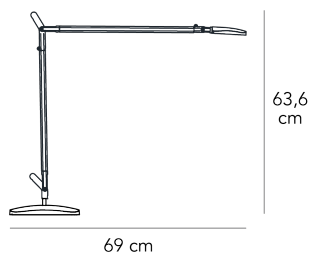

VOLÉE MEDIA

Odo Fioravanti, 2016

Volée è un apparecchio di illuminazione a Led di ultima generazione, nel quale la ricerca formale si coniuga con l'innovazione tecnologica. Caratterizzato da un disegno essenziale, si accende con un gesto quasi tennistico: un semplice movimento della mano sotto la testa attiva un dispositivo elettronico che accende e spegne la lampada senza che essa venga toccata. Un sensore a sfioramento posto sopra la testa consente la regolazione del flusso luminoso su quattro diversi livelli di intensità (40%, 60%, 100%, 0%). Un sistema Time Out spegne automaticamente la lampada dopo 5 ore di funzionamento. I meccanismi di bilanciamento, con molla nascosta, sono tensionati da tiranti di acciaio che permettono, con un movimento fluido, di orientare la luce a piacimento. Volée è adatta per ogni tipo di ambiente, sia moderno che tradizionale.

Lampada da tavolo a luce diretta. Accensione e regolazione flusso luminoso tramite sensore touch posto sulla testa. Inoltre è possibile accendere e spegnere la lampada passando la mano sotto la testa dell'apparecchio. Montatura composta da una testa e due aste strutturali in alluminio verniciato. Cavo di alimentazione e spina neri. Alimentatore su spina con plug intercambiabili (uk - usa -europa). Led integrato.

MADE IN

IT

DESCRIZIONE MATERIALI

polimero, metallo

CAVO DI ALIMENTAZIONE

Nero

DESCRIZIONE COLORE

bianco