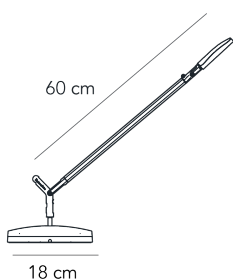

VOLÉE PICCOLA

Odo Fioravanti, 2016

Volée è un apparecchio di illuminazione a Led di ultima generazione, nel quale la ricerca formale si coniuga con l'innovazione tecnologica. Caratterizzato da un disegno essenziale, si accende con un gesto quasi tennistico: un semplice movimento della mano sotto la testa attiva un dispositivo elettronico che accende e spegne la lampada senza che essa venga toccata. Un sensore a sfioramento posto sopra la testa consente la regolazione del flusso luminoso su quattro diversi livelli di intensità (40%, 60%, 100%, 0%). Un sistema Time Out spegne automaticamente la lampada dopo 5 ore di funzionamento. I meccanismi di bilanciamento, con molla nascosta, sono tensionati da tiranti di acciaio che permettono, con un movimento fluido, di orientare la luce a piacimento. Volée è adatta per ogni tipo di ambiente, sia moderno che tradizionale.

Lampada da tavolo a luce diretta. Accensione e regolazione flusso luminoso tramite sensore touch posto sulla testa. Inoltre è possibile accendere e spegnere la lampada passando la mano sotto la testa dell'apparecchio. Montatura composta da una testa e un'asta in alluminio verniciato. Cavo di alimentazione e spina neri. Alimentatore su spina con plug intercambiabili (uk - usa -europa). Led integrato.

MADE IN

IT

DESCRIZIONE MATERIALI

polimero, metallo

CAVO DI ALIMENTAZIONE

Nero

DESCRIZIONE COLORE

bianco