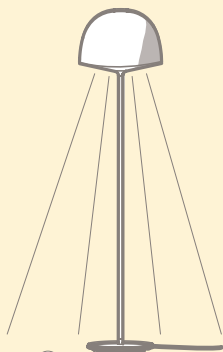

- cod. 4252BI
- cod. 4252N
- cod. 4252V