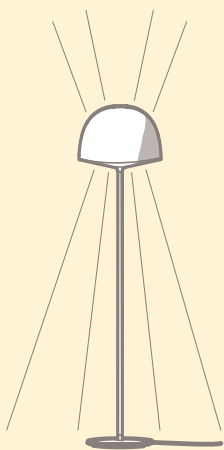

Afin de réduire le risque de choc électrique ce luminaire mobile est pourvu d'une fiche murale mâle polarisée (une lame est plus large que l'autre). Il est possible de l'insérer dans une prise polarisée seulement dans un seul sens. Si la fiche n'entre pas complètement dans la prise, inverser la fiche. Si elle n'entre pas encore, contacter un électricien qualifié. Ne jamais utiliser une fiche autre que celle livrée d'origine, à moins que celle-ci ne puisse être insérée complètement. Ne pas modifier la fiche.

5

- cod. 4252BI 
- cod. 4252N 
- cod. 4252V 

- cod. 4251BI 
- cod. 4251N 
- cod. 4251V 

cod. 4252

cod. 4251

I cherish my home because
it's where **love** dwells
A full house need an
honest light.

FontanaArte