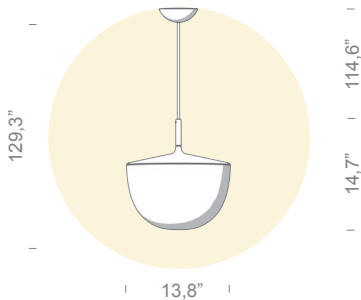

FontanaArte

Cheshire
by GamFratesi

cod. 4257 (120V) 50-60 Hz

3X23W (FL) E26

Ø 13,8" x 14,7" + 114,6"

by **GamFratesi**, 2013

FontanaArte spa
Alzaia Trieste, 49
I-20094 Corsico (MI), Italia
Ph. +39 02 45121
Fax +39 02 451 2660/990
www.fontanaarte.com
info@fontanaarte.com