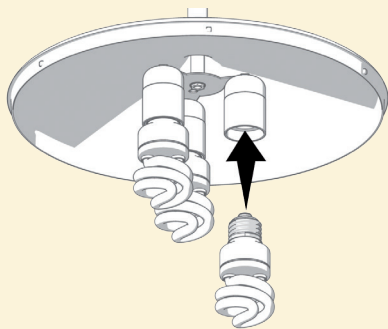

cod. 009425703

120V - 23W (FL) E26

1

2

3

4

5

6